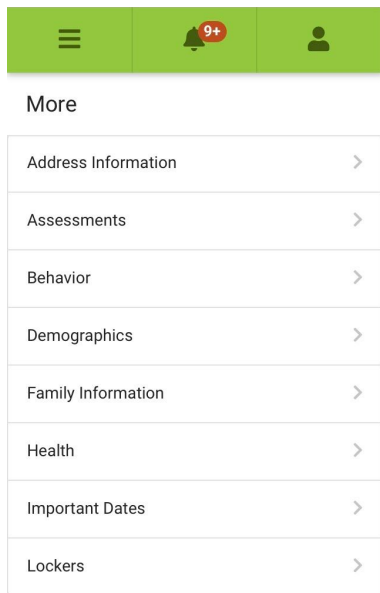

Once logged into your account go to the menu on the left hand side. Click on more.

To update :

household phone number go to address information

cell phone numbers and emails click on Family Information

emergency contacts go to demographics

Una vez que haya accedido a su cuenta, vaya al menú de la izquierda. Haga clic en Una vez que haya accedido a su cuenta, vaya al menú de la izquierda. Haga clic en más

Para actualizar:

Para número de teléfono de la casa, vaya a Información del Domicilio

Para números de teléfono celular y correo electrónico, haga clic en Información familiar

Para contactos de emergencia, vaya a Datos Demografía