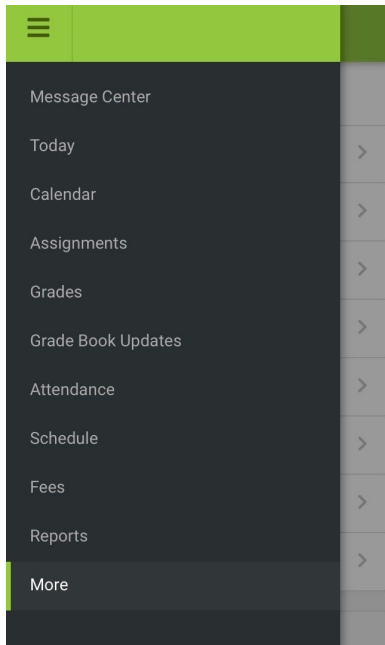

Once logged into your account go to the menu on the left hand side. Click on more.

To update :

household phone number go to address information

cell phone numbers and emails click on Family Information

emergency contacts go to demographics

Una vez que haya accedido a su cuenta, vaya al menú de la izquierda. Haga clic en Una vez que haya accedido a su cuenta, vaya al menú de la izquierda. Haga clic en más

Para actualizar:

Para número de teléfono de la casa, vaya a Información del Domicilio